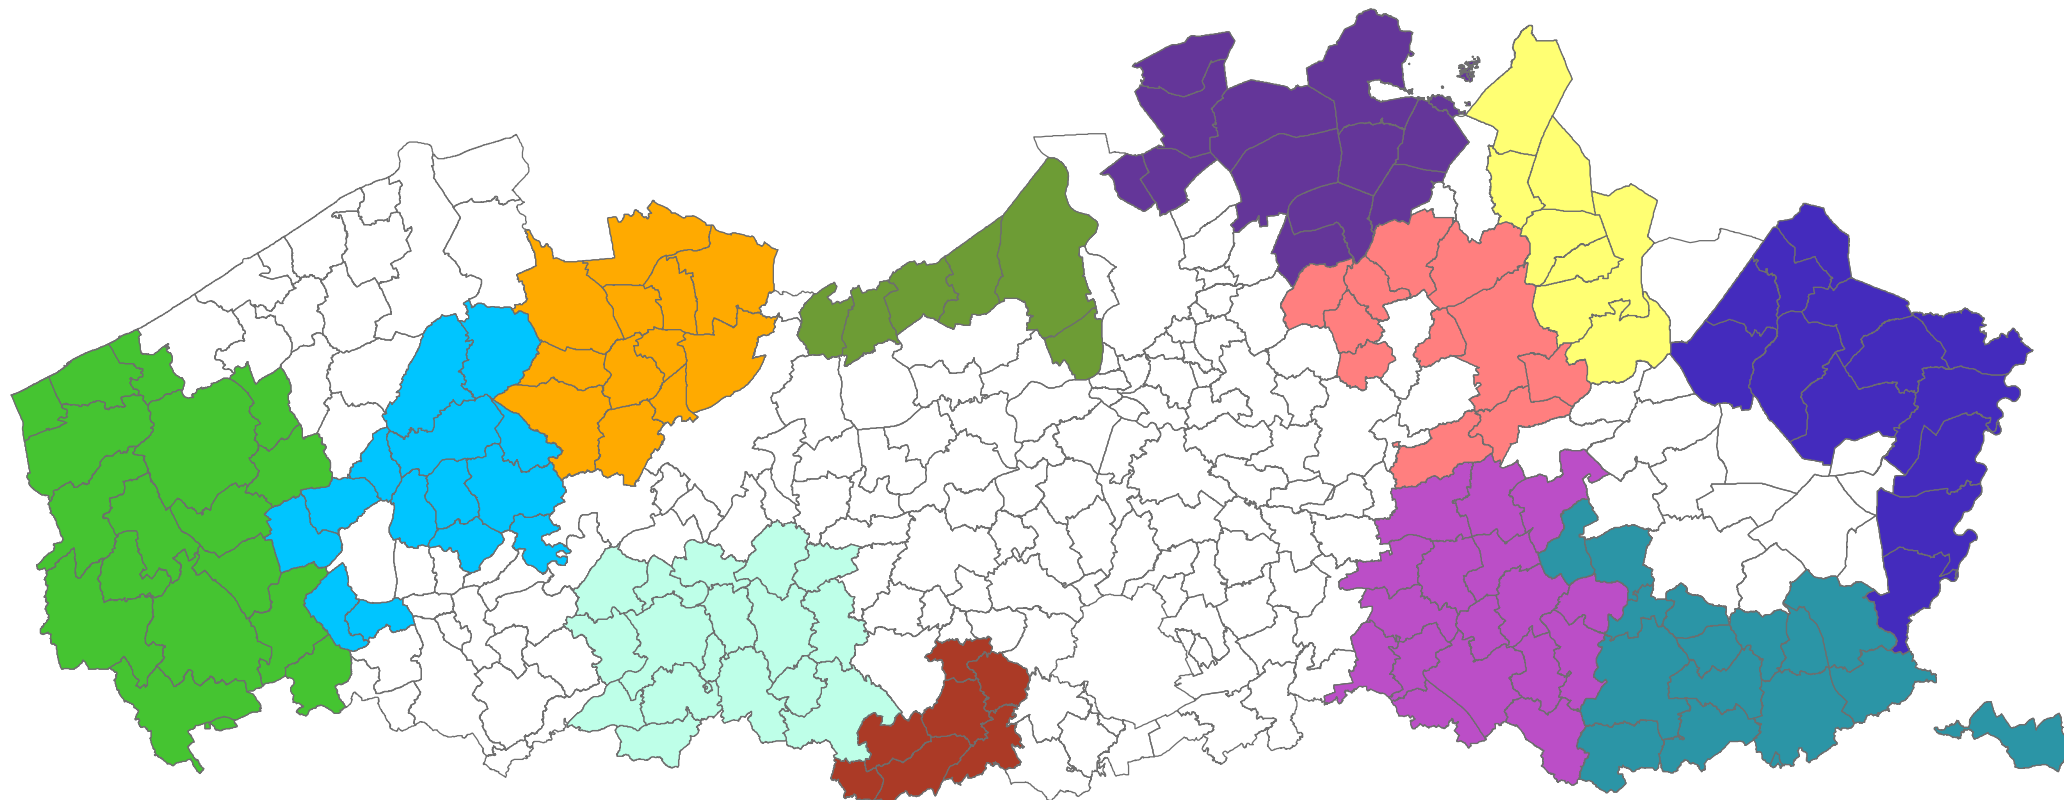

# Leader in Vlaanderen 2014-2020

## LeADERgebied

- Grensregio Waasland
- Hageland plus
- Haspengouw
- Kempen-Maasland
- Kempen-Oost
- Kempen-Zuid
- MarkAante Kempen plus
- Meetjesland
- Midden-West-Vlaanderen
- Pajottenland plus
- Vlaamse Ardennen
- Westhoek

30 15 0 30 Kilometers