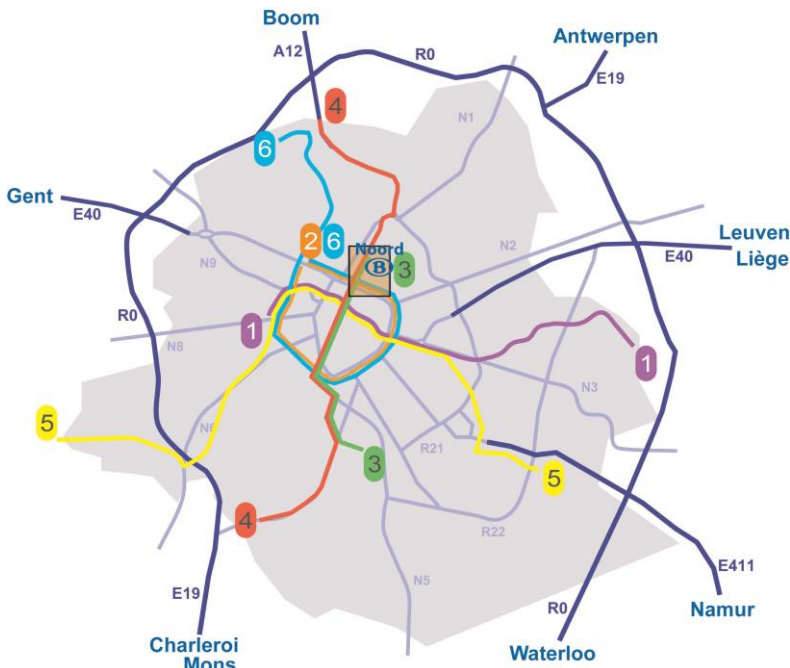

## Bereikbaarheid gebouwen Vlaamse overheid: BRUSSEL - NOORDWIJK

**Ellipsgebouw**  
Koning Albert II laan 35  
1030 Brussel  
→ gps: 50.862284, 4.358847  
Parking via Koning Albert II laan  
→ gps: 50.862961, 4.359019

**Phoenixgebouw**  
Koning Albert II laan 19  
1210 Sint-Joost-ten-Noode  
→ gps: 50.859189, 4.357173

**Consciencegebouw**  
Koning Albert II laan 15  
1210 Brussel  
→ gps: 50.858573, 4.356852

**Ferrarisgebouw**  
Koning Albert II laan 20  
1000 Brussel  
→ gps: 50.859182, 4.356358  
Parking via Volksstraat  
→ gps: 50.85967, 4.355725

**Boudewijngebouw**  
Boudewijnlaan 30  
1000 Brussel  
→ gps: 50.856636, 4.355135  
Parking via Antwerpsesteenweg  
→ gps: 50.857293, 4.353408